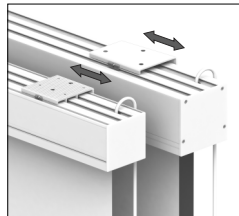

Verstärktes Design der Halterungen von der Breite 330 cm