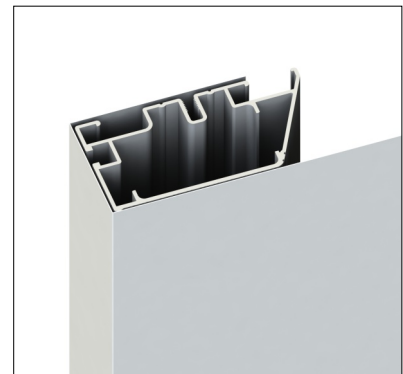

### DIE STATIONÄRE PREMIUM RAHMENBILDWAND OHNE SICHTBARES RAHMENPROFIL FÜR DEN BETRACHTER

- Formschönes Aluminium-Funktionsprofil von 7,5 cm Breite und 3,8 cm Tiefe, mit Schraubkanälen auf der Rückseite
- Durch das nicht sichtbare Rahmenprofil entsteht der optische Eindruck einer frei schwebenden Bildwand
- Optimierte für die Nutzung von Short- und Ultra-Short Distance Beamer durch die Vermeidung von Schattenbildern aufgrund der abgeschrägten Innenkante des Rahmenprofils
- Leichte Aluminium-Konstruktion für die direkte Wandmontage, innovatives Montagesystem
- Das Rahmenprofil wird in den oberen Befestigungswinkeln eingehängt und mit den unteren Wandadaptern verriegelt
- Rahmensystem bestehend aus einzelnen Aluminiumprofilen, die mit vormontierten Verbindern zusammengesteckt und durch Schrauben gesichert werden
- Die Bildwandfläche ist um das Rahmenprofil herumgeführt und rückseitig verspannt
- Die Wandhalterungen können im Nutenkanal der Konstruktionsprofile horizontal verchoben werden. Die Montageelemente werden durch das Rahmenprofil vollständig verdeckt
- Optimale Planlage der Bildwandfläche
- Bildwandfläche Matt White W – Typ D – mattweiß auf Folienbasis, andere Bildwandflächen SuperLux 1,8, SilverLux 3D, Rear DF, Perforation, Microperforation auf Anfrage, Sonderanfertigungen auf Anfrage

Eckstück, Die Bildwandfläche ist um das Rahmenprofil herumgeführt

Verspannung der Bildwandfläche mittels Druckknöpfe auf der Rückseite des Rahmens

Formschönes Aluminium-Funktionsprofil von 7,5 cm Breite und 3,8 cm Tiefe