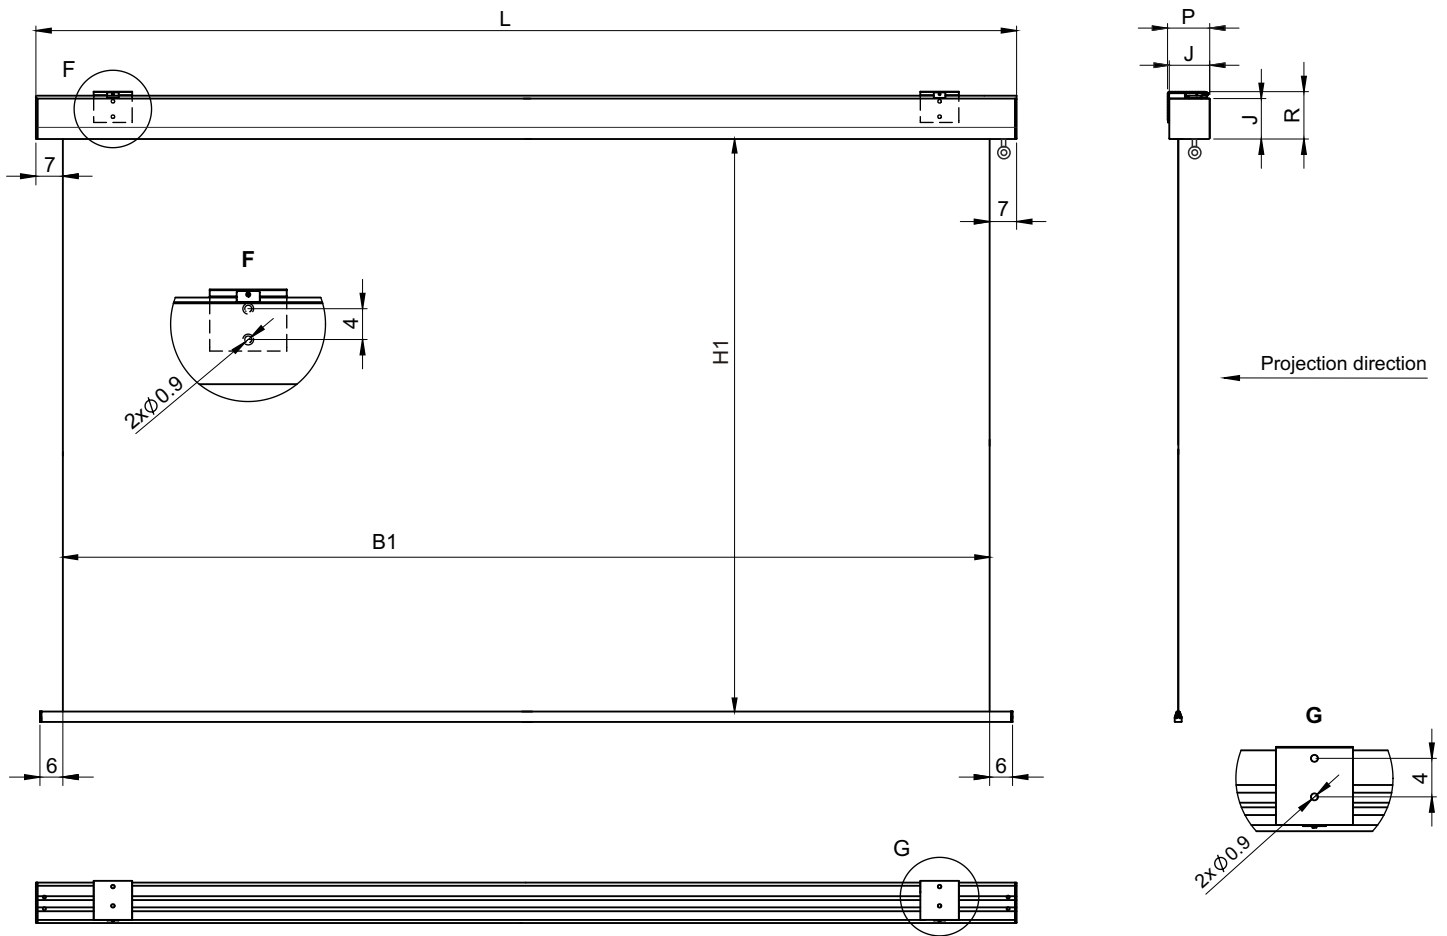

ROLLO STANDARD KURBEL

Dimensions in cm

Mod	Overall / Image size cm (w x h)	Format	Code no.	B1	H1	Diagonale	L	J	P	R	Weight
180	180x180 / 180x180	1:1	201214	180	180	255	194	8.5	10.7	10.5	15
200	200x200 / 200x200	1:1	201216	200	200	283	214	8.5	10.7	10.5	17
	200x150 / 200x150	4:3	201238	200	150	250	214	8.5	10.7	10.5	17
	200x125 / 200x125	16:10	201290	200	125	236	214	8.5	10.7	10.5	17
240	240x240 / 240x240	1:1	201224	240	240	339	254	8.5	10.7	10.5	21
	240x180 / 240x180	4:3	201243	240	180	300	254	8.5	10.7	10.5	21
250	250x250 / 250x250	1:1	201025	250	250	354	264	10.5	11.2	12.2	23
	250x200 / 250x200	4:3	201045	250	200	320	264	10.5	11.2	12.2	23
270	270x270 / 270x270	1:1	201027	270	270	382	284	10.5	11.2	12.2	24
300	300x300 / 300x300	1:1	201030	300	300	424	314	10.5	11.2	12.2	27
	300x250 / 300x250	4:3	201051	300	250	391	314	10.5	11.2	12.2	27