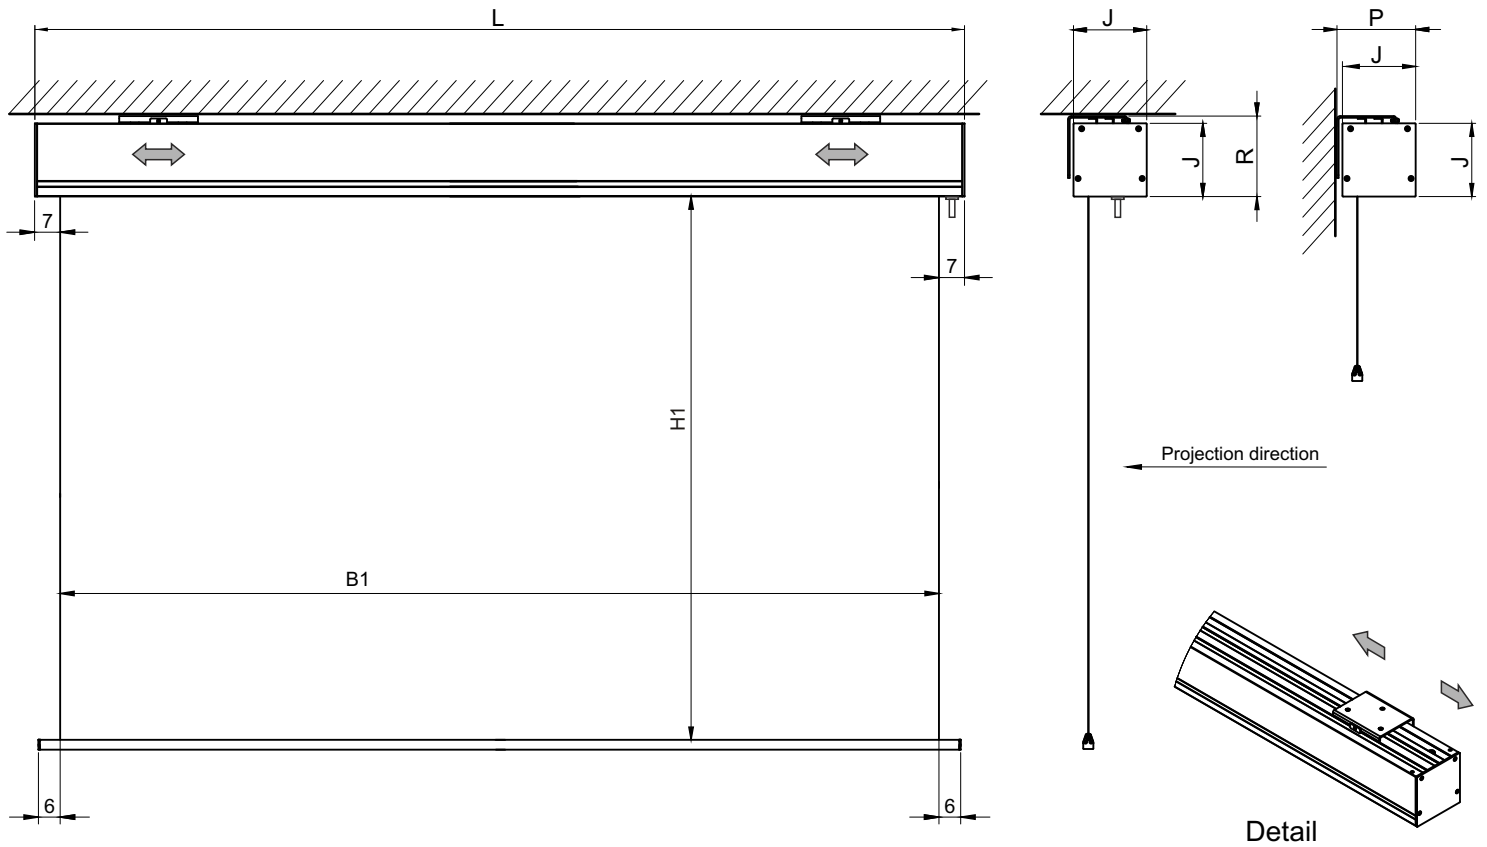

ROLLO PRO KURBEL

Dimensions in cm

Mod	Overall/ Image size cm (w x h)	Format	Code no.	B1	H1	Diagonale	L	J	P	R	Weight kg
200	200x200 / 200x200	1:1	202116	200	200	283	214	10.5	11.5	11.8	18
	200x150 / 200x150	4:3	202138	200	150	250	214	10.5	11.5	11.8	18
	200x125 / 200x125	16:10	202190	200	125	236	214	10.5	11.5	11.8	18
240	240x240 / 240x240	1:1	202124	240	240	339	254	10.5	11.5	11.8	24
	240x180 / 240x180	4:3	202143	240	180	300	254	10.5	11.5	11.8	24
250	240x150 / 240x150	16:10	202192	240	150	283	254	10.5	11.5	11.8	24
	250x250 / 250x250	1:1	202125	250	250	354	264	10.5	11.5	11.8	26
270	250x200 / 250x200	4:3	202145	250	200	320	264	10.5	11.5	11.8	26
	270x270 / 270x270	1:1	202127	270	270	382	284	10.5	11.5	11.8	28
300	300x300 / 300x300	1:1	202130	300	300	424	314	10.5	11.5	11.8	31
	300x225 / 300x225	4:3	202149	300	225	375	314	10.5	11.5	11.8	31
	300x187 / 300x187	16:10	202196	300	187	354	314	10.5	11.5	11.8	31