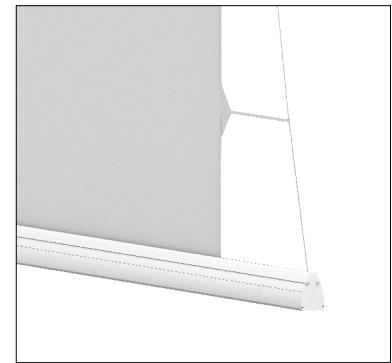

DER STATIONÄRE MOTORISIERTE GROSSE ORT BILDWÄNDE FÜR HANDELSHOWS, KONFERENZ HALLEN, THEATER UND KINO

- Gehäuse aus beschichtetem Stahlblech, 1 mm dick, mit quadratischer Querschnitt 20, 27, 36 cm. Gehäusefarbe und Bodengewichtsprofil: weiß RAL-9003.
- Perfekt flacher Sichtbereich mit seitlichem Spannsystem
- Montagehalterungen für die direkte Deckenmontage sind enthalten Im Lieferumfang sind Halterungen für die Wandmontage optional erhältlich.
- Das trapezförmige Bodengewichtsprofil schließt den Schutz Gehäuse bündig beim Aufrollen der Bildwandoberfläche; notwendig für Integration in abgehängte Decken. Das untere Gewichtsprofil ist ausgestattet mit einem integrierten Ausgleichssystem.
- Einfache und sichere Handhabung durch elektrischen Antrieb.
- Automatischer elektrischer Endschalter oben und unten.
- Mit einem robusten, wartungsfreien Rohrmotor mit 230 Volt - 50 Hz, Schutzart IP44, Vierdrahtanschluss, eingebaute Thermik Schutz.
- Körperschallisolierte, wartungsfreie Spezialwickelwelle, Motorsicher gegen Torsion, geräuscharm und vibrationsfrei.
- Motor- und Kabeleinführung rechts vom Betrachter aus
- Wandschalter (Up / Stop / Down).
- Einbaurahmen zur Integration in abgehängte Decken als optional.
- Die Bildschirmoberfläche ist auf das hohe Niveau von zertifiziert Nichtentflammbarkeit B1 (Französisch M1) nach DIN 4102.
- Kundenspezifische Größen, spezielle Gehäusefarbe, unterschiedlich Arten von Bildwandoberflächen auf Anfrage.

Neues Design der Gewichtsstange mit Spannung System vollständig im Profil versteckt

Metallkonstruktion des Gehäuses beschichtet mit Farbe RAL-9003

Das trapezförmige Bodengewichtsprofil zur Integration in abgehängte Decken