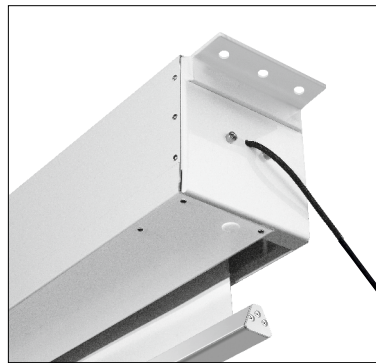

DER STATIONÄRE MOTORISIERTE GROSSE ORT BILDWÄNDE FÜR HANDELSHOWS, KONFERENZ HALLEN, THEATER UND KINO

- Gehäuse aus beschichtetem Stahlblech, 1 mm dick, mit quadratischer Querschnitt 20, 27, 36 cm. Gehäusefarbe und Bodengewichtsprofil: weiß RAL-9003.
- Perfekt flacher Sichtbereich mit seitlichem Spannsystem
- Montagehalterungen für die direkte Deckenmontage sind enthalten Im Lieferumfang sind Halterungen für die Wandmontage optional erhältlich.
- Das trapezförmige Bodengewichtsprofil schließt den Schutz Gehäuse bündig beim Aufrollen der Bildwandoberfläche; notwendig für Integration in abgehängte Decken. Das untere Gewichtsprofil ist ausgestattet mit einem integrierten Ausgleichssystem.
- Einfache und sichere Handhabung durch elektrischen Antrieb.
- Automatischer elektrischer Endschalter oben und unten.
- Mit einem robusten, wartungsfreien Rohrmotor mit 230 Volt - 50 Hz, Schutzart IP44, Vierdrahtanschluss, eingebaute Thermik Schutz.
- Körperschallisolierte, wartungsfreie Spezialwickelwelle, Motorsicher gegen Torsion, geräuscharm und vibrationsfrei.
- Motor- und Kabeleinführung rechts vom Betrachter aus
- Wandschalter (Up / Stop / Down).
- Einbaurahmen zur Integration in abgehängte Decken als optional.
- Die Bildschirmoberfläche ist auf das hohe Niveau von zertifiziert Nichtentflammbarkeit B1 (Französisch M1) nach DIN 4102.
- Kundenspezifische Größen, spezielle Gehäusefarbe, unterschiedlich Arten von Bildwandoberflächen auf Anfrage.

Neues Design der Gewichtsstange mit Spannung System vollständig im Profil versteckt

Metallkonstruktion des Gehäuses beschichtet mit Farbe RAL-9003

Das trapezförmige Bodengewichtsprofil zur Integration in abgehängte Decken