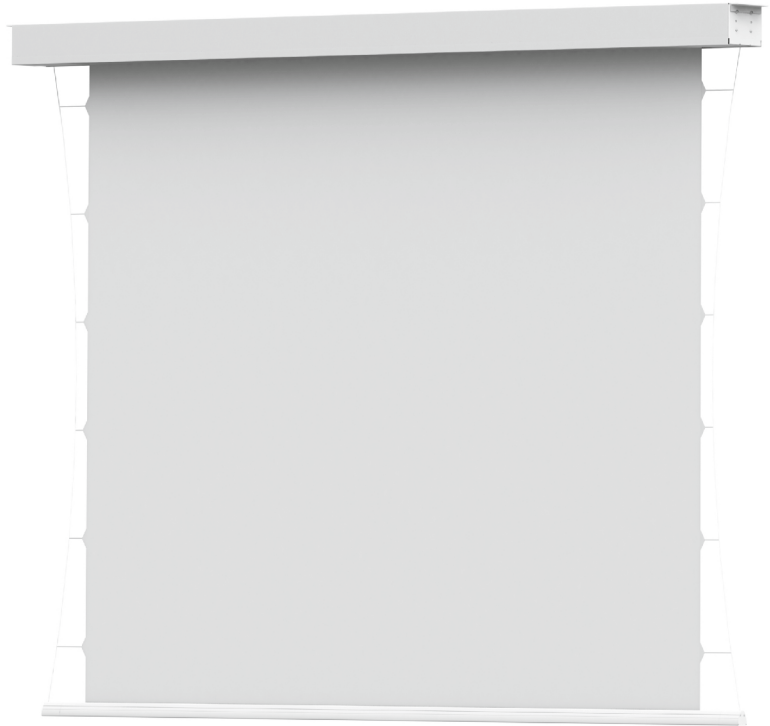

DER STATIONÄRE MOTORISIERTE GROSSE ORT BILDWÄNDE FÜR HANDELSHOWS, KONFERENZ HALLEN, THEATER UND KINO

- Gehäuse aus beschichtetem Stahlblech, 1 mm dick, mit quadratischer Querschnitt 20, 27, 36 cm. Gehäusefarbe und Bodengewichtsprofil: weiß RAL-9003.
- Perfekt flacher Sichtbereich mit seitlichem Spannsystem
- Montagehalterungen für die direkte Deckenmontage sind enthalten Im Lieferumfang sind Halterungen für die Wandmontage optional erhältlich.
- Das trapezförmige Bodengewichtsprofil schließt den Schutz Gehäuse bündig beim Aufrollen der Bildwandoberfläche; notwendig für Integration in abgehängte Decken. Das untere Gewichtsprofil ist ausgestattet mit einem integrierten Ausgleichssystem.
- Einfache und sichere Handhabung durch elektrischen Antrieb.
- Automatischer elektrischer Endschalter oben und unten.
- Mit einem robusten, wartungsfreien Rohrmotor mit 230 Volt - 50 Hz, Schutzart IP44, Vierdrahtanschluss, eingebaute Thermik Schutz.
- Körperschallisolierte, wartungsfreie Spezialwickelwelle, Motorsicher gegen Torsion, geräuscharm und vibrationsfrei.
- Motor- und Kabeleinführung rechts vom Betrachter aus
- Wandschalter (Up / Stop / Down).
- Einbaurahmen zur Integration in abgehängte Decken als optional.
- Die Bildschirmoberfläche ist auf das hohe Niveau von zertifiziert Nichtentflammbarkeit B1 (Französisch M1) nach DIN 4102.
- Kundenspezifische Größen, spezielle Gehäusefarbe, unterschiedlich Arten von Bildwandoberflächen auf Anfrage.

Neues Design der Gewichtsstange mit Spannung System vollständig im Profil versteckt

Metallkonstruktion des Gehäuses beschichtet mit Farbe RAL-9003

Das trapezförmige Bodengewichtsprofil zur Integration in abgehängte Decken