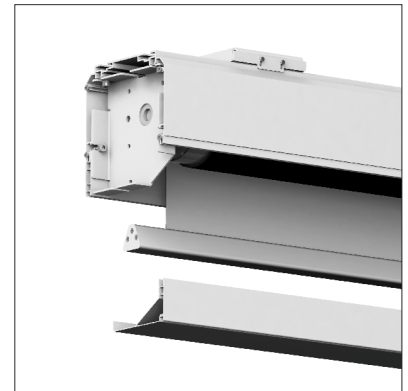

Revisionsmöglichkeiten ohne Demontage des Bildwandgehäuses

Modul	Abmessungen cm (B x H)	Art. nr.	Gewicht Brutto/Netto kg	Verpackungsmaße cm	Gehäusequerschnitt (cm)	Projektionsfläche
350	350x250 / 350x250	51001	145/80	410x30x40	20	Blankana SP
	350x300 / 350x300	51009	145/80	410x30x40	20	Blankana SP
400	400x300 / 400x300	51011	165/87	460x30x40	20	Blankana SP
	400x400 / 400x400	52156	170/90	460x30x40	20	Blankana SP
500	500x400 / 500x400	52160	195/105	560x30x40	20	Blankana SP
600	600x400 / 600x400	52163	215/115	660x30x40	20	Blankana SP