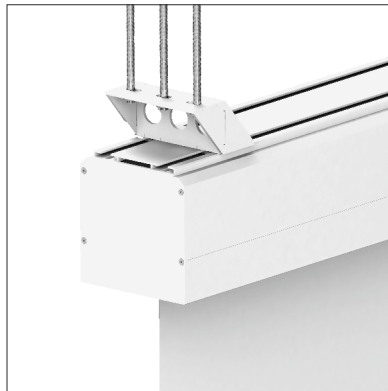

T-Nutenführung, Wand/Deckenmontage