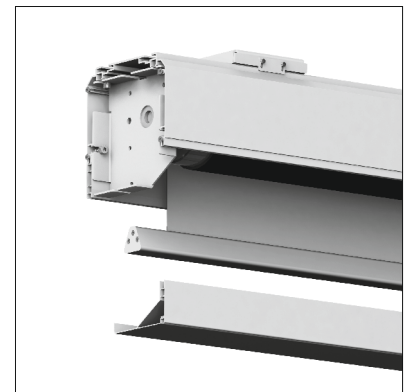

### DER STATIONÄRE MOTORISIERTE GROSSE ORT BILDWÄNDE MIT NEUEM ALUMINIUMSCHUTZ BOX FÜR HANDELSHOWS, KONFERENZHALLE, THEATER UND KINO

- Innovative Aluminiumschutzbox mit quadratischem Querschnitt 20 x 20 cm mit offenem Zugang. Gehäusefarbe und Boden Gewichtsprofil: weiß RAL-9003.
- Montagehalterungen für die Wand- / Deckenmontage sind im Lieferumfang enthalten in Lieferung. Befestigungsnuten über die gesamte Schutzlänge Box - Möglichkeit der Verwendung verschiedener Befestigungselemente.
- Das trapezförmige Bodengewichtsprofil schließt den Schutz Gehäuse bündig beim Aufrollen der Bildwandoberfläche; wesentlich zur Integration in abgehängte Decken.
- Einfache und sichere Handhabung durch elektrischen Antrieb. Automatisch elektrischer Endschalter oben und unten.
- Mit einem robusten, wartungsfreien SOMFY-Rohrmotor 230 Volt / 50 Hz, Schutzart IP44, Vierdrahtanschluss, eingebauter Wärmeschutz.
- Körperschallisolierte, wartungsfreie Spezialwickelwelle, Motorsicher gegen Torsion, geräuscharm und vibrationsfrei.
- Wandschalter (Up / Stop / Down).
- Einbaurahmen zur Integration in abgehängte Decken als optional.
- Kundenspezifische Größen, verschiedene Arten von Bildwandoberflächen und anderes Zubehör auf Anfrage.

Metallkonstruktion des Gehäuses beschichtet mit Farbe RAL-9003

Befestigungsnuten über die gesamte Länge von Schutzbox - Verwendungsmöglichkeit verschiedene Befestigungselemente

Vollständiger offener Zugriff auf den Bildwände Oberfläche mittels Abdeckung unten Seite der Schutzbox