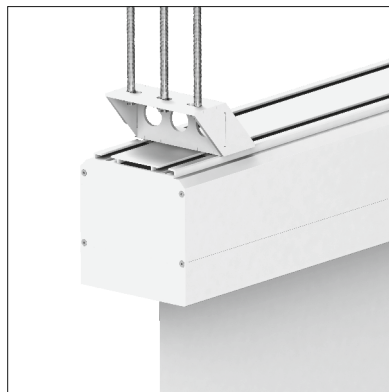

### DER STATIONÄRE MOTORISIERTE GROSSE ORT BILDWÄNDE MIT NEUEM ALUMINIUMSCHUTZ BOX FÜR HANDELSHOWS, KONFERENZHALLE, THEATER UND KINO

- Innovative Aluminiumschutzbox mit quadratischem Querschnitt 20 x 20 cm mit offenem Zugang. Gehäusefarbe und Boden Gewichtsprofil: weiß RAL-9003.
- Montagehalterungen für die Wand- / Deckenmontage sind im Lieferumfang enthalten in Lieferung. Befestigungsnuten über die gesamte Schutzlänge Box - Möglichkeit der Verwendung verschiedener Befestigungselemente.
- Das trapezförmige Bodengewichtsprofil schließt den Schutz Gehäuse bündig beim Aufrollen der Bildwandoberfläche; wesentlich zur Integration in abgehängte Decken.
- Einfache und sichere Handhabung durch elektrischen Antrieb. Automatisch elektrischer Endschalter oben und unten.
- Mit einem robusten, wartungsfreien SOMFY-Rohrmotor 230 Volt / 50 Hz, Schutzart IP44, Vierdrahtanschluss, eingebauter Wärmeschutz.
- Körperschallisolierte, wartungsfreie Spezialwickelwelle, Motorsicher gegen Torsion, geräuscharm und vibrationsfrei.
- Wandschalter (Up / Stop / Down).
- Einbaurahmen zur Integration in abgehängte Decken als optional.
- Kundenspezifische Größen, verschiedene Arten von Bildwandoberflächen und anderes Zubehör auf Anfrage.

Metallkonstruktion des Gehäuses beschichtet mit Farbe RAL-9003

Befestigungsnuten über die gesamte Länge von Schutzbox - Verwendungsmöglichkeit verschiedene Befestigungselemente

Vollständiger offener Zugriff auf den Bildwände Oberfläche mittels Abdeckung unten Seite der Schutzbox