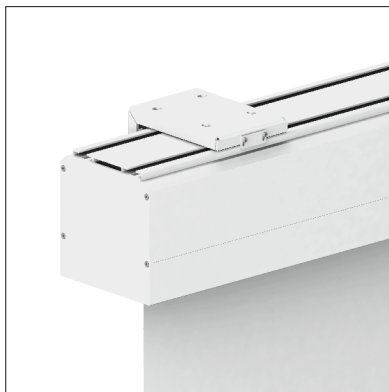

### DER STATIONÄRE MOTORISIERTE GROSSE ORT BILDWÄNDE MIT NEUEM ALUMINIUMSCHUTZ BOX FÜR HANDELSHOWS, KONFERENZHALLE, THEATER UND KINO

- Innovative Aluminiumschutzbox mit quadratischem Querschnitt 20 x 20 cm mit offenem Zugang. Gehäusefarbe und Boden Gewichtsprofil: weiß RAL-9003.
- Montagehalterungen für die Wand- / Deckenmontage sind im Lieferumfang enthalten in Lieferung. Befestigungsnuten über die gesamte Schutzlänge Box - Möglichkeit der Verwendung verschiedener Befestigungselemente.
- Das trapezförmige Bodengewichtsprofil schließt den Schutz Gehäuse bündig beim Aufrollen der Bildwandoberfläche; wesentlich zur Integration in abgehängte Decken.
- Einfache und sichere Handhabung durch elektrischen Antrieb. Automatisch elektrischer Endschalter oben und unten.
- Mit einem robusten, wartungsfreien SOMFY-Rohrmotor 230 Volt / 50 Hz, Schutzart IP44, Vierdrahtanschluss, eingebauter Wärmeschutz.
- Körperschallisolierte, wartungsfreie Spezialwickelwelle, Motorsicher gegen Torsion, geräuscharm und vibrationsfrei.
- Wandschalter (Up / Stop / Down).
- Einbaurahmen zur Integration in abgehängte Decken als optional.
- Kundenspezifische Größen, verschiedene Arten von Bildwandoberflächen und anderes Zubehör auf Anfrage.

Metallkonstruktion des Gehäuses beschichtet mit Farbe RAL-9003

Befestigungsnuten über die gesamte Länge von Schutzbox - Verwendungsmöglichkeit verschiedene Befestigungselemente

Vollständiger offener Zugriff auf den Bildwände Oberfläche mittels Abdeckung unten Seite der Schutzbox