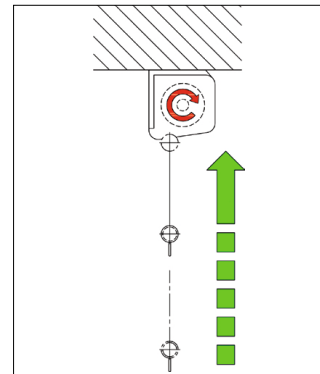

DER STATIONÄRE FEDERROLLENTYP PROJEKTIONSWÄND MIT LANGSAM RÜCKKEHR BEWEGEN

- Erschwinglicher rollbarer Bildwände, sehr guter Preis / Leistungs-Verhältnis.
- Das Gehäuse der Projektionswand besteht aus ein quadratisches Stahlblechgehäuse mit Kunststoffendkappen in weiße Farbe, RAL 9016.
- Mit langsamem Rücklaufsystem für eine langsame und kontrollierte Aufrollen der Bildwändfläche.
- Integrierte Aufhängepunkte rechts und linkes Ende des Gehäuses zur direkten Montage am Wand oder Decke.
- Walze mit Nachstellfeder und Stoppvorrichtung ca. alle 13 cm.
- Schwarze Streifen an den Seiten der Bildwändoberfläche.

Schwarze Streifen an den Seiten des Leinwände Oberfläche

Integrierte Aufhängepunkte auf der rechten und linken Seite

Langsamessystem für Aufrollen des Bildwändfläche

Modul	Abmessungen cm (B x H)	Format	Art. nr.	Gewicht Brutto/Netto kg	Verpackungsmaße cm	Projektionsfläche
150	150x150 / 144x150	1 : 1	200412	11 / 8	185 x 12 x 13	Blankana F
180	180x180 / 174x180	1 : 1	200415	13 / 10	215 x 12 x 13	Blankana F
200	200x200 / 194x200	1 : 1	200416	17 / 14	225 x 13 x 15	Blankana F
240	240x240 / 234x240	1 : 1	200424	19 / 16	265 x 13 x 15	Blankana F