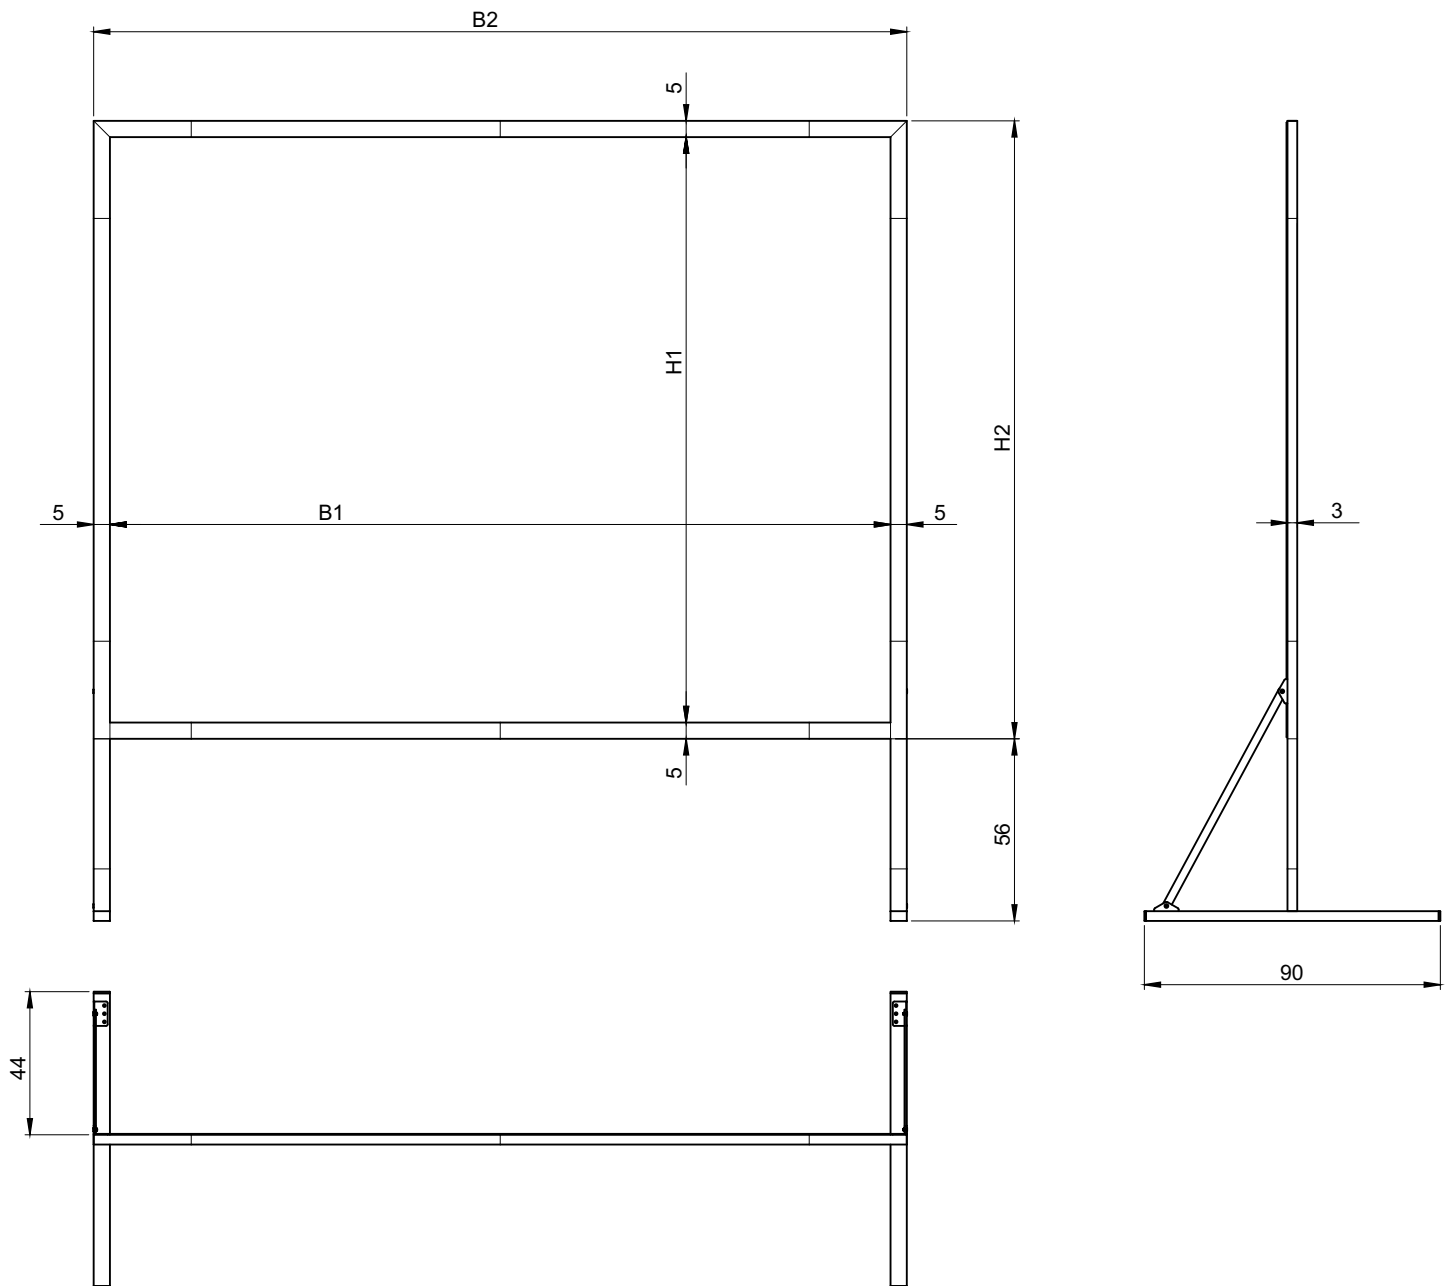

# FRAME FLOOR 50

Dimensions in cm

Mod	Overall / Image size cm (w x h)	Format	Code no.	B1	H1	Diagonale	B2	H2	Weight
180	190x145 / 180x135	4:3	36333	180	135	225	190	145	11
200	210x160 / 200x150	4:3	36338	200	150	250	210	160	13
	210x123 / 200x113	16:9	36356	200	113	230	210	123	11
	210x135 / 200x125	16:10	36390	200	125	236	210	135	11.5
240	250x190 / 240x180	4:3	36343	240	180	300	250	190	13.5
	250x145 / 240x135	16:9	36359	240	135	275	250	145	12.5
	250x160 / 240x150	16:10	36392	240	150	283	250	160	13
300	310x235 / 300x225	4:3	36349	300	225	375	310	235	16
	310x179 / 300x169	16:9	36365	300	169	344	310	179	14.7
	310x197 / 300x187	16:10	36396	300	187	354	310	197	15.2
360	370x280 / 360x270	4:3	36350	360	270	450	370	280	18
	370x213 / 360x203	16:9	36366	360	203	413	370	213	17
	370x235 / 360x225	16:10	36397	360	225	425	370	235	18
400	410x310 / 400x300	4:3	36327	400	300	500	410	310	21.3
	410x235 / 400x225	16:9	36347	400	225	459	410	235	20.3
	410x260 / 400x250	16:10	36398	400	250	472	410	260	20.7