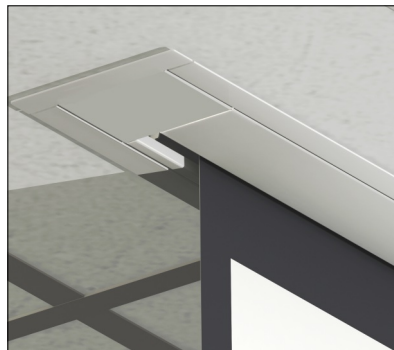

Optisch ansprechende Installation in abgehängte Decken