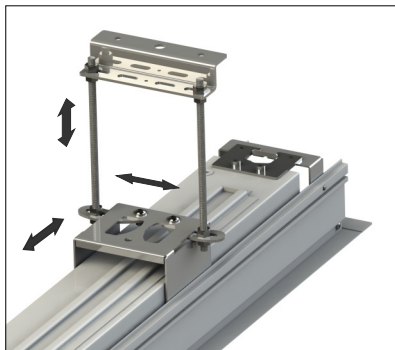

### EINBAURAHMEN DER NEUEN GENERATION MIT HORIZONTAL VERSCHIEBBAREN MONTAGEHALTERUNGEN UND FORMSCHLUSSLÖSUNG ZUR BILDWANDINTEGRATION

- Sehr robustes und stabiles System durch das vorder- und rückseitige Aluminium-Hochprofil, im Farbton Signalweiß, RAL 9003.
- Einbaurahmen Plus der neuen Generation werden im Bereich der Revisionsklappen auf jeder Seite zusätzlich mit jeweils 2 Langlöchern ausgestattet, für ergänzenden Montagespielraum.
- Befestigungsbügel zur Aufnahme der Gewindestangen sind über die Längsachse des Einbaurahmens verschiebbar; freie Positionierung der Halterungen auf einer empfohlenen Länge von bis zu 50 cm jeweils rechts und links, anpassbar an eine Vielzahl räumlicher Bedingungen.
- Die Integration des Bildwand-Gehäuses in den Einbaurahmen erfolgt durch Formschlusslösung; die Befestigungselemente der Bildwand werden in die Montageaufnahme des Einbaurahmens automatisch eingeführt.
- Mit Revisionsklappen an der Bildwand für einfachste Demontage im Wartungsfall.
- Im Wartungsfall ist in der Regel kein Deckenbauer erforderlich.
- Mit Stecker inklusive, damit die elektrotechnische Trennung zwischen Einbaurahmen und Bildwand-Gehäuse ohne einen Elektrotechniker durchgeführt werden kann.
- Kompatibel mit Produkten Rollo Standard Electric, Rollo Pro Electric, Rollo Pro TabTension.